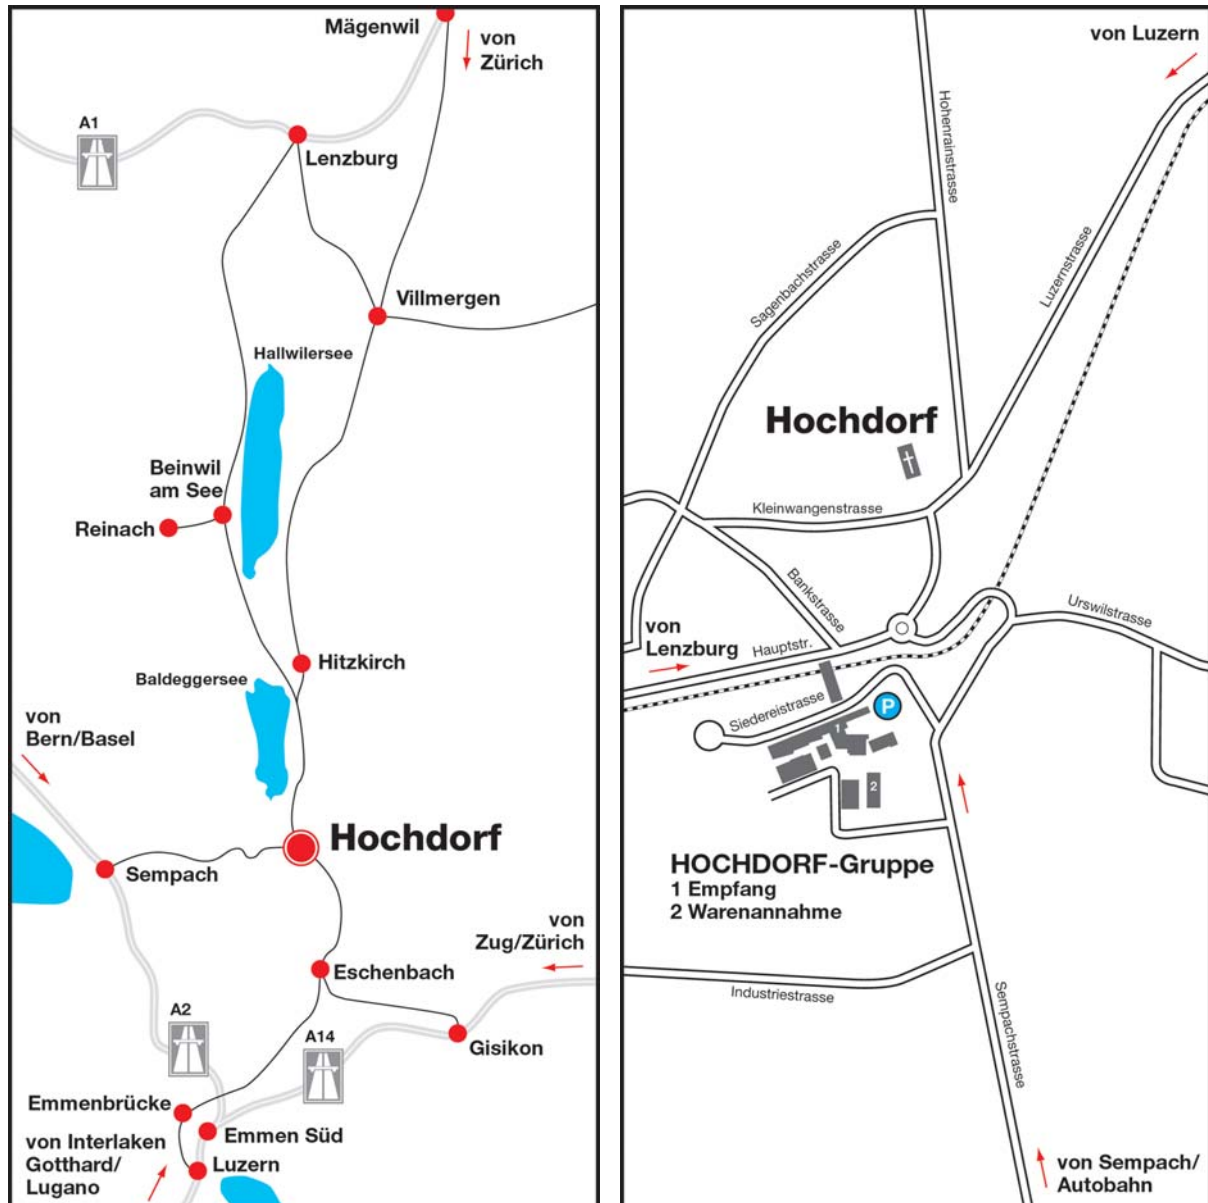

Standortplan Werk Hochdorf

Standortplan Werk Steinhausen

Standortplan Werk Sulgen

HOCHDORF Nutritec AG
Siedereistrasse 9
Postfach 691
CH-6281 Hochdorf
Tel. +41 41 914 65 65
Fax +41 41 914 66 37
nutritec@hochdorf.com
www.hochdorf.com