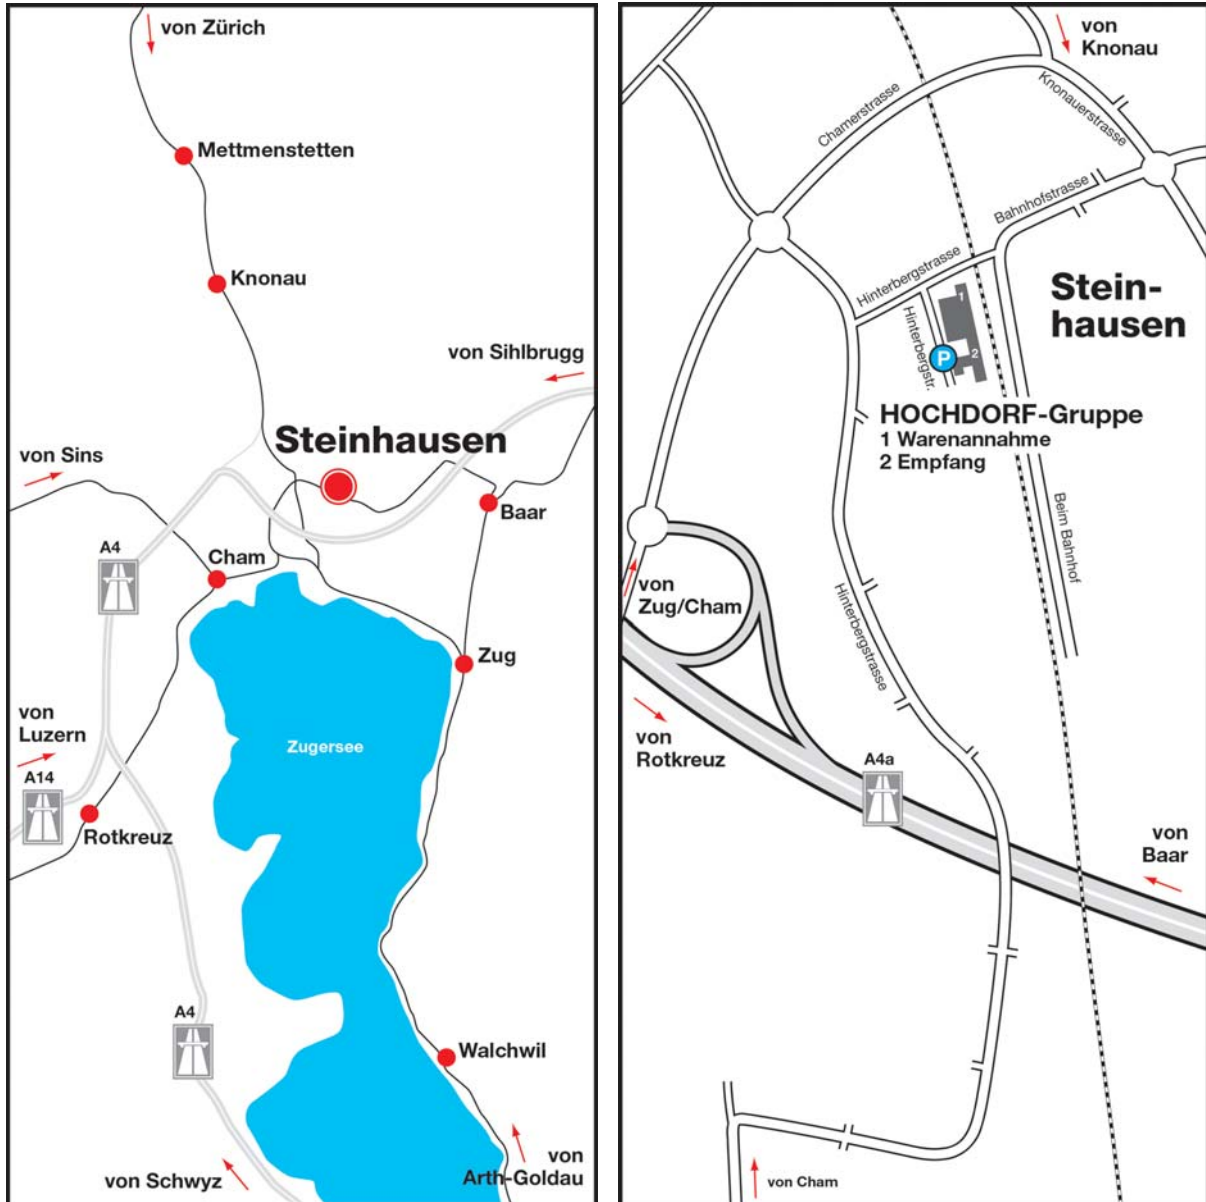

Standortplan Werk Hochdorf

Standortplan Werk Steinhausen

Standortplan Werk Sulgen

HOCHDORF Nutritec AG
Siedereistrasse 9
Postfach 691
CH-6281 Hochdorf
Tel. +41 41 914 65 65
Fax +41 41 914 66 37
nutritec@hochdorf.com
www.hochdorf.com